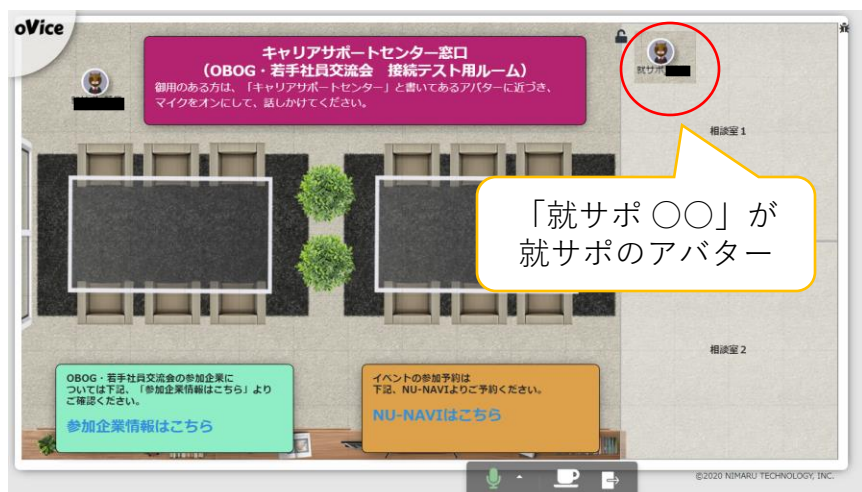

就活の悩み、 就サポに相談してみませんか？

就サポとは？

就活を終えた現役名大生による、
名古屋大学キャリアサポート室公認団体です。
就活生の皆さんの疑問や悩みを一緒に考えます！

どこで相談できる？

キャリアサポートセンターオンライン窓口(oVice)にて
相談受付中！
※オンライン窓口は12月までの予定です

oViceへの入り方

①NU-NAVIにログイン

(<https://kyujin-navi.jimu.nagoya-u.ac.jp/kyujin-navi.php>)

②トピックス「オンライン窓口」

→oViceのリンク付PDFのダウンロード

③就サポのアバターがいる部屋にダブルクリックで入室

NU-NAVI QR code

月曜3限、木曜4限
相談受付中！

詳細なシフト等は
別紙 or SNSにて！

就サポ相談 12月予定表

日時	サポーター	内定先	他に見ていた業界
12/10(木) 4限(14:45-16:00)	生命農学研究科 女 情報学研究科 男	メーカー(化学) 人材	メーカー(食品・素材) 資源・商社・IT
12/14(月) 3限(13:00-14:30)	教育発達科学研究科 女 生命農学研究科 女	教育 IT(ソフトウェア)	教育・出版 IT・食品メーカー
12/17(木) 4限(14:45-16:00)	人文学研究科 女 生命農学研究科 男	マスコミ メーカー	マスコミ、教育、金融、 小売 建築・土木、IT、メーカー
12/21(月) 3限(13:00-14:30)	情報学研究科 男 教育発達科学研究科 女	人材 教育	資源・商社・IT 教育・出版
12/24(木) 4限(14:45-16:00)	人文学研究科 女 生命農学研究科 男	マスコミ メーカー	マスコミ、教育、金融、 小売 建築・土木、IT、メーカー
12/28(月) 3限(13:00-14:30)	生命農学研究科 女 生命農学研究科 女	メーカー(化学) IT(ソフトウェア)	メーカー(食品・素材) IT・食品メーカー