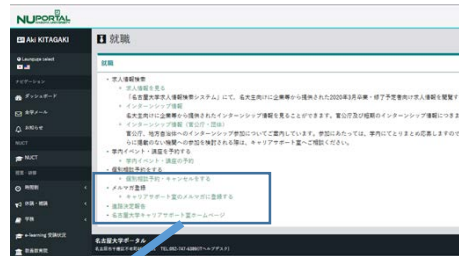

キャリアサポート室 来訪企業情報を NU-NAVIから確認頂けます。

キャリアサポート室では毎日企業からの来訪を受付けております。企業から直接頂く求人継続情報や、説明会、インターンシップなどの最新情報をいち早くNU-NAVIからご確認頂けます。

閲覧方法

①名大ポータルにログイン

タイムリーに旬な企業情報を入手するのに
オススメ！「来訪企業情報」を要チェック！

②就職ページから「NU-NAVI」へ

NU-NAVI

③左下メニュー一覧より
「来校企業情報」へ

スマホからも

隔週月曜日に最新情報に更新されます。
※採用継続中などの情報は来訪を受け次第、
公開となることもあります。

<企業情報閲覧方法>

- ①閲覧したい「企業名」を入れて検索。
- ②カナや社名等を「空欄」のまま「検索」をクリックすると、来訪企業の一覧を見ることができます。

絞り条件

会社名カナ	<input type="text"/>	※先頭一致
社名漢字	<input type="text"/>	※曖昧検索
本社所在地	<input type="text"/>	住所検索
業種	<input type="text"/>	一覧を閉く