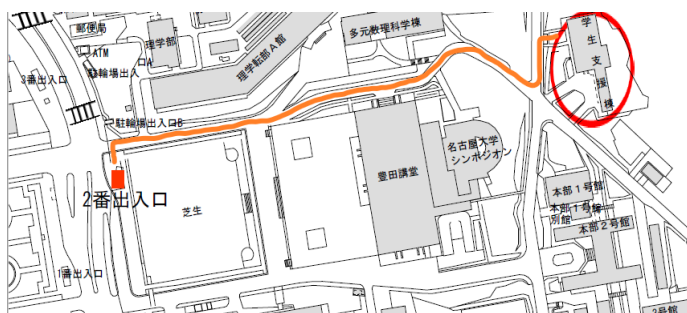

【お問い合わせ】

キャリアサポートセンター（学生支援棟1階）

TEL : 052-789-2176

MAIL : s-shien.evententry@adm.nagoya-u.ac.jp